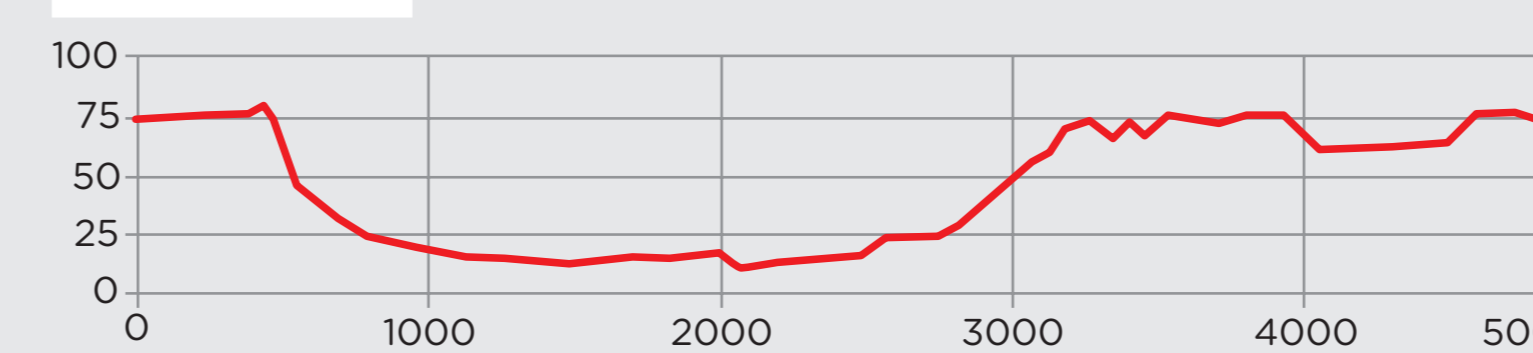

APZĪMĒJUMI / LEGEND

- | | |
|---|--|
| <p>1 SERVISA MĀJA / SERVICE BUILDING</p> <ul style="list-style-type: none"> Inventāra noma / Equipment rental Instruktoru pakalpojumi / Instructor services Slēpošanas inventāra apkope / Equipment maintenance Trenažieri / Training equipment Dušas, pirts / Shower, sauna WC Kafija, tēja, uzskodu automāts / Coffee, tea, snacks | <p>2 STARTA VIETA / START PLACE</p> <p>3 LĀZERBIATLONA ŠAUTUVE / LASER BIATHLON</p> <p>4 KAMERŠĻŪKŠANA (ziema) / TUBE SLIDING (winter)</p> <p>5 100M SKREJCEĻŠ / 100-METRE RUNNING LANES</p> <p>6 LAURENČU SĀKUMSKOLA / LAURENCU PRIMARY SCHOOL</p> |
|---|--|

VELO APLA MARKĒJUMS
CYCLING ROAD MARKING

Distance 5km / 100m D+

XCO APLA MARKĒJUMS
XCO ROAD MARKING

Distance 4,3km / 133m D+

SKRIEŠANAS APLA MARKĒJUMS
RUNNING ROAD MARKING

Distance 2,5km / 80m D+

Distance 16,5km / 223m D+