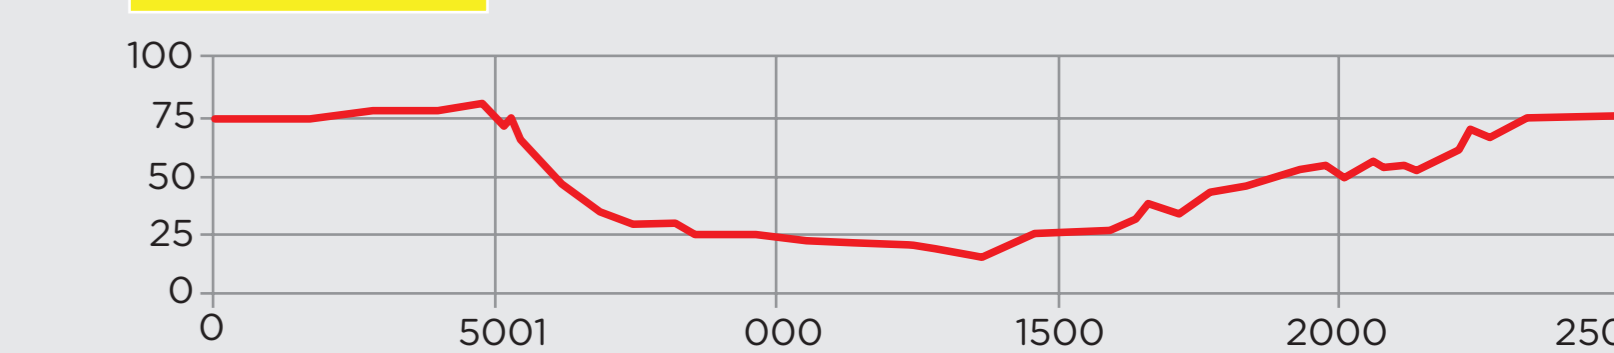

VELO APLA MARKĒJUMS
CYCLING ROAD MARKING

Distance 5km / 100m D+

XCO APLA MARKĒJUMS
XCO ROAD MARKING

Distance 4,3km / 133m D+

SKRIEŠANAS APLA MARKĒJUMS
RUNNING ROAD MARKING

Distance 2,5km / 80m D+

Distance 16,5km / 223m D+