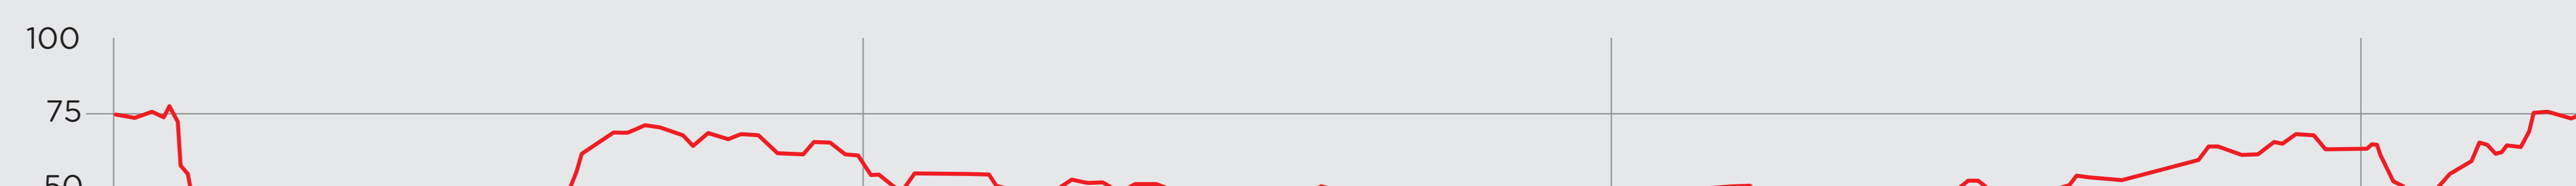

VELO APLA MARKĒJUMS
CYCLING ROAD MARKING

Distance 5km / 100m D+

XCO APLA MARKĒJUMS
XCO ROAD MARKING

Distance 4,3km / 133m D+

SKRIEŠANAS APLA MARKĒJUMS
RUNNING ROAD MARKING

Distance 2,5km / 80m D+

Distance 16,5km / 223m D+