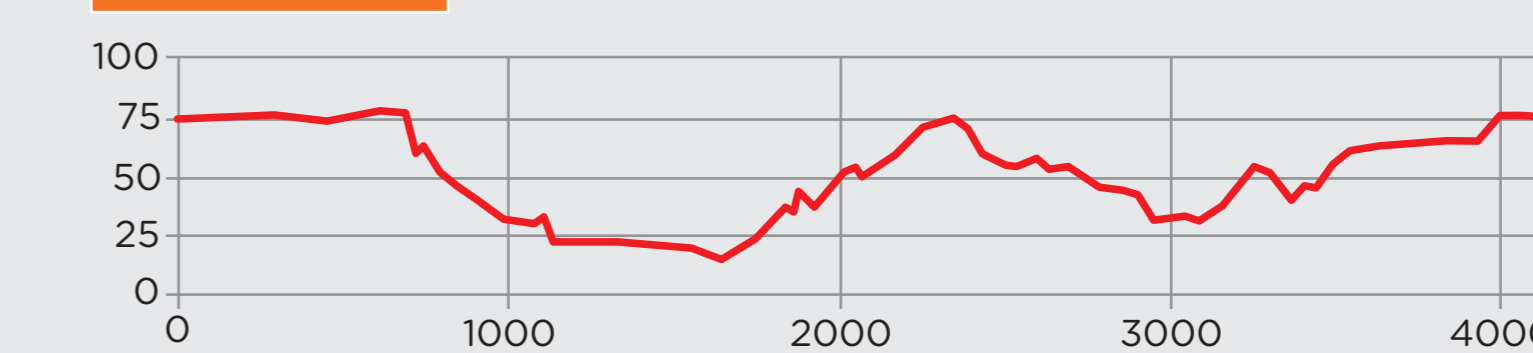

APZĪMĒJUMI / LEGEND

- | | |
|---|--|
| <p>1 SERVISA MĀJA / SERVICE BUILDING</p> <ul style="list-style-type: none"> Inventāra noma / Equipment rental Instruktoru pakalpojumi / Instructor services Slēpošanas inventāra apkope / Equipment maintenance Trenažieri / Training equipment Dušas, pirts / Shower, sauna WC Kafija, tēja, uzskodu automāts / Coffee, tea, snacks | <p>2 STARTA VIETA / START PLACE</p> <p>3 LĀZERBIATLONA ŠAUTUVE / LASER BIATHLON</p> <p>4 KAMERŠĻŪKŠANA (ziema) / TUBE SLIDING (winter)</p> <p>5 100M SKREJCEĻŠ / 100-METRE RUNNING LANES</p> <p>6 LAURENČU SĀKUMSKOLA / LAURENCU PRIMARY SCHOOL</p> |
|---|--|

VELO APLA MARKĒJUMS
CYCLING ROAD MARKING

Distance 5km / 100m D+

XCO APLA MARKĒJUMS
XCO ROAD MARKING

Distance 4,3km / 133m D+

SKRIEŠANAS APLA MARKĒJUMS
RUNNING ROAD MARKING

Distance 2,5km / 80m D+

Distance 16,5km / 223m D+